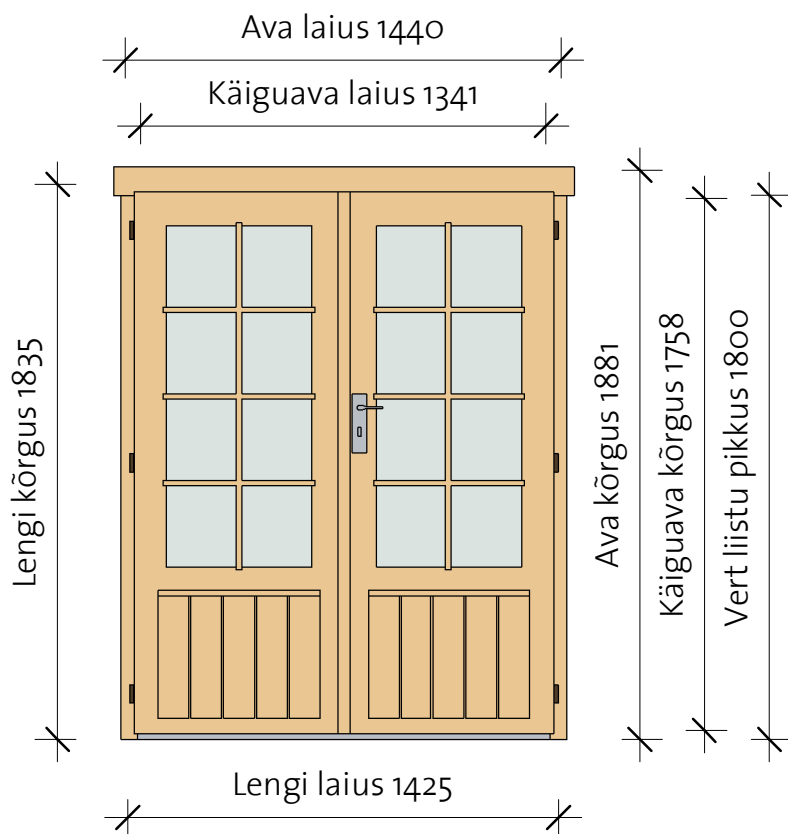

Classic double doors 40

Classic double door 16 right

VIKTRÄ

Parem / Vaade väljast

Parem / Vaade seest

- Lengi sügavus 40 mm
- Materjal - liimpuit, kuusk
- Piirdelauad kahel pool
- Külgmised piirdelauad lengi alumise servaga tasa
- Avaneb väljapoole
- Klaaspakett 3-6-3 mm
- Mantel uks

- Polthinged
- Lukustatav
- Prosspulgad
- Lävepakett roostevabast plekist
- Tihend

Classic double door 16

Model	Type	Width	Height
CDD16R	Classic double door 16 right	1425	1835
DCB8	Door crossbar 8		2x